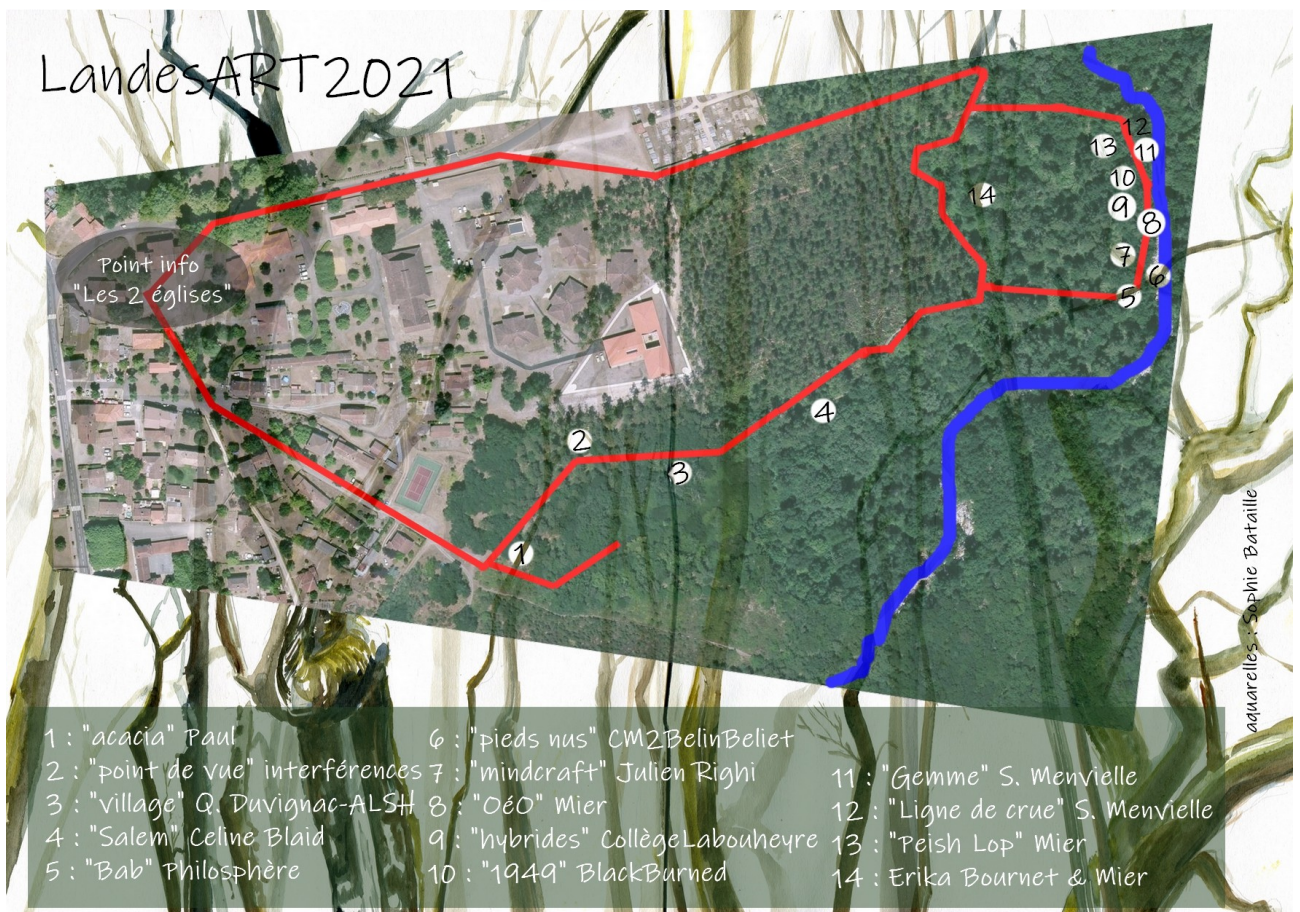

LandesART2021

expositions
rencontres
spectacles
oeuvres

parcours de land art
en bord de Leyre

LandesART.fr

aquarelles : Sophie Bataille

Mairie de
Moustey

LandesART2021

- | | | |
|----------------------------------|----------------------------------|-----------------------------------|
| 1 : "acacia" Paul | 6 : "pieds nus" CM2BelinBeliet | 11 : "Gemme" S. Menvielle |
| 2 : "point de vue" interférences | 7 : "minecraft" Julien Righi | 12 : "Ligne de crue" S. Menvielle |
| 3 : "village" Q. Duvignac-ALSH | 8 : "OÉO" Mier | 13 : "Peish Lop" Mier |
| 4 : "Salem" Celine Blaid | 9 : "hybrides" CollègeLabouheyre | 14 : Erika Bournet & Mier |
| 5 : "Bab" Philosphère | 10 : "1949" BlackBurned | |